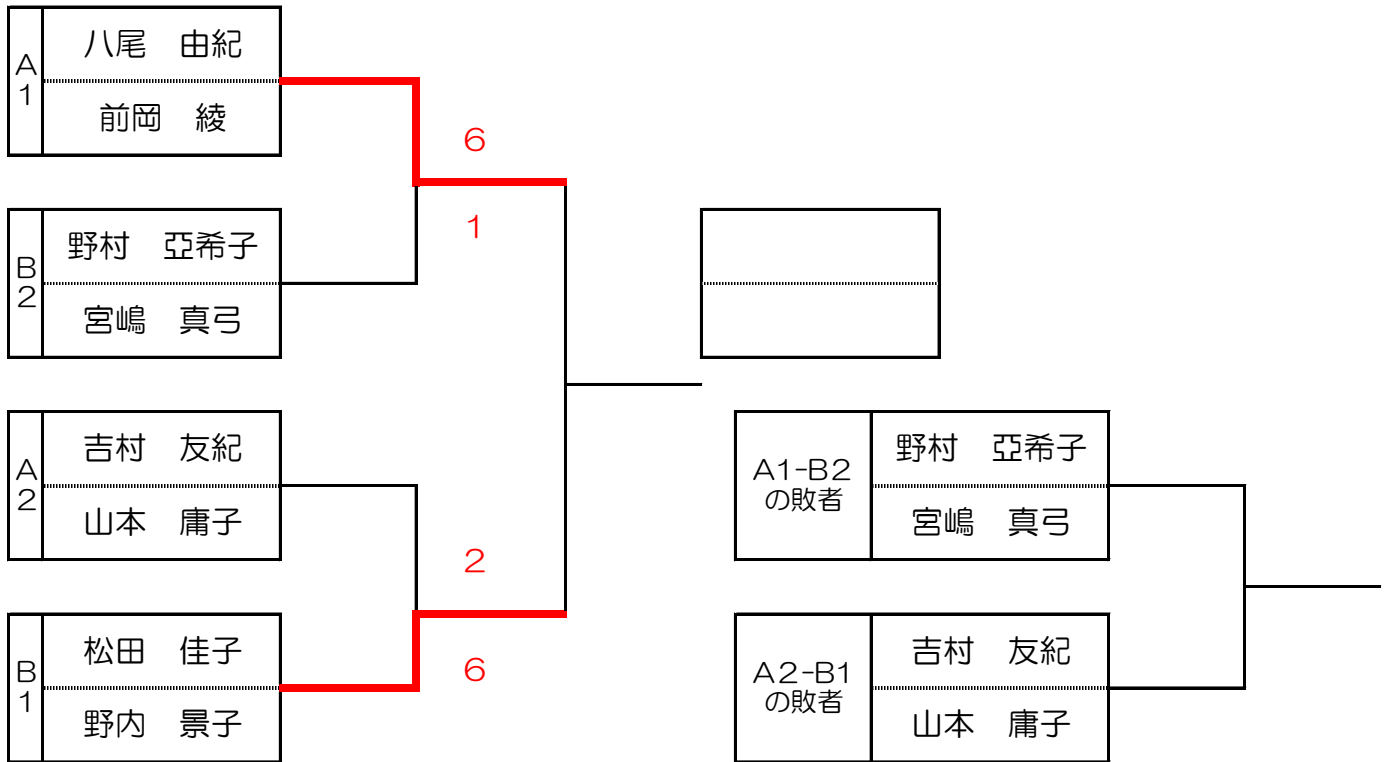

寝屋川公園 CD級女子ダブルストーナメント 予選リーグ

Aリーグ		八尾 由紀	吉村 友紀	佐久間 裕美子	石原 麻美子	順位
		前岡 綾	山本 庸子	恒川 雅子	千村 紀子	
1	八尾 由紀	/	○	○	/	1位
	前岡 綾		6 - 4	6 - 4		
2	吉村 友紀	×	/	/	○	2位
	山本 庸子	4 - 6			6 - 0	
3	佐久間 裕美子	×	/	/	○	3位
	恒川 雅子	4 - 6			6 - 2	
4	石原 麻美子	/	×	×	/	4位
	千村 紀子		0 - 6	2 - 6		

Bリーグ		杉原 絵美	野村 亜希子	松田 佳子	勝浦 園恵	順位
		塚本 祐希子	宮嶋 真弓	野内 景子	東原 理恵	
5	杉原 絵美	/	×	×	/	4位
	塚本 祐希子		4 - 6	4 - 6		
6	野村 亜希子	○	/	/	×	2位
	宮嶋 真弓	6 - 4			5 - 6	
7	松田 佳子	○	/	/	○	1位
	野内 景子	6 - 4			6 - 1	
8	勝浦 園恵	/	○	×	/	3位
	東原 理恵		6 - 5	1 - 6		

- ★ 4人のリーグ戦は、対戦しない相手がありますので、お間違えの無いように注意してください。
- ★ 勝敗が同率の場合、得失ゲーム数で順位を決定する。 さらに同数となれば、直接対決の成績。
対戦していない場合は、タイブレークマッチを行う。

寝屋川公園 CD級女子ダブルストーナメント

決勝トーナメント

3位・4位トーナメント