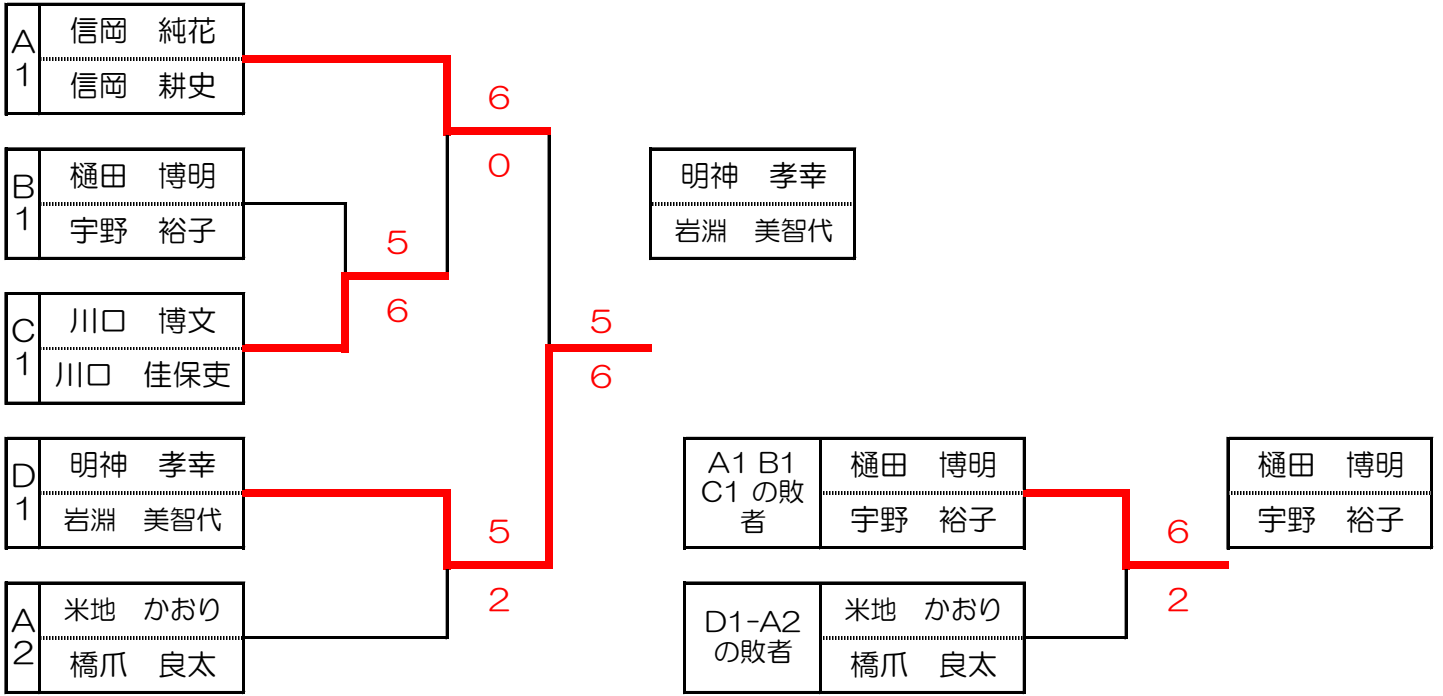

Bリーグ		浦井 清一	谷本 慶一	樋田 博明	順位
		高橋 みゆき	寺嶋 直美	宇野 裕子	
5	浦井 清一	/	×	×	3位
	高橋みゆき		0 - 6	1 - 6	
6	谷本 慶一	○	/	×	2位
	寺嶋 直美	6 - 0		5 - 6	
7	樋田 博明	○	○	/	1位
	宇野 裕子	6 - 1	6 - 5		

Cリーグ		藤井 智香	松坂 美砂	川口 博文	順位
		清水 将太	山口 雄三	川口佳保吏	
8	藤井 智香	/	○	×	2位
	清水 将太		6 - 2	3 - 6	
9	松坂 美砂	×	/	×	3位
	山口 雄三	2 - 6		3 - 6	
10	川口 博文	○	○	/	1位
	川口佳保吏	6 - 3	6 - 3		

Dリーグ		明神 孝幸	下 沙織	川口 将吾	順位
		岩淵 美智代	奥村 克己	内藤 彩乃	
11	明神 孝幸	/	○	○	1位
	岩淵美智代		6 - 2	6 - 0	
12	下 沙織	×	/	○	2位
	奥村 克己	2 - 6		6 - 3	
13	川口 将吾	×	×	/	3位
	内藤 彩乃	0 - 6	3 - 6		

★ 4人のリーグ戦は、対戦しない相手がありますので、お間違えの無いように注意してください。

★ 勝敗が同率の場合、得失ゲーム数で順位を決定する。得失が同数となれば、直接対決の成績。対戦していない場合は、タイブレークマッチを行う。

1位トーナメント

2位トーナメント

3位トーナメント