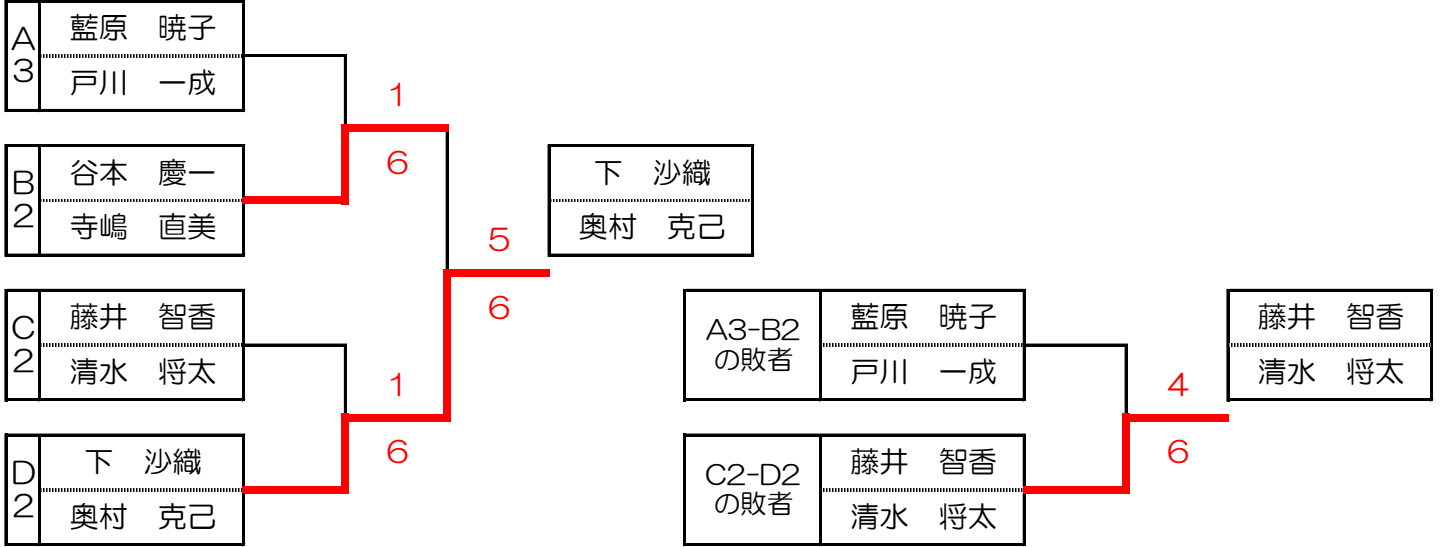

Dリーグ		明神 孝幸	下 沙織	川口 将吾	順位
		岩淵 美智代	奥村 克己	内藤 彩乃	
11	明神 孝幸	/	○	○	1位
	岩淵美智代		6 - 2	6 - 0	
12	下 沙織	×	/	○	2位
	奥村 克己	2 - 6		6 - 3	
13	川口 将吾	×	×	/	3位
	内藤 彩乃	0 - 6	3 - 6		

★ 4人のリーグ戦は、対戦しない相手がありますので、お間違えの無いように注意してください。

★ 勝敗が同率の場合、得失ゲーム数で順位を決定する。得失が同数となれば、直接対決の成績。対戦していない場合は、タイブレークマッチを行う。

1位トーナメント

2位トーナメント

3位トーナメント