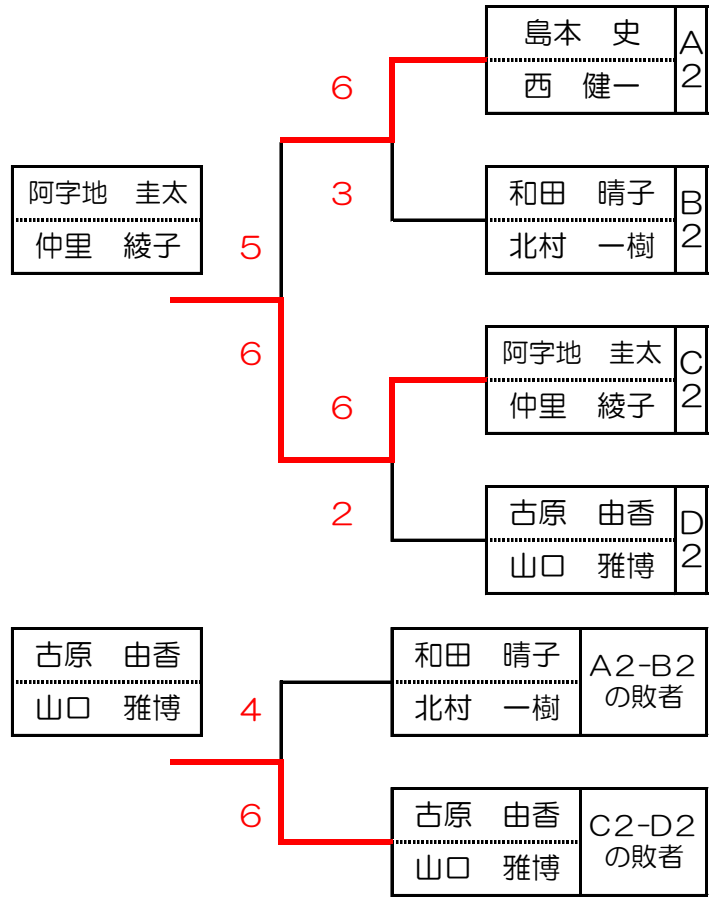

寝屋川公園 初級 ミックス ダブルス 大会

【決勝トーナメント】

1位トーナメント

2位トーナメント

3位トーナメント

4位トーナメント

寝屋川公園 初級 ミックス ダブルス 大会 【予選リーグ】

A リーグ		松下 大輔	塚本 国博	伴 哲也	島本 史	順位
		倉内 咲	村上 祐佳	中村 和子	西 健一	
1	松下 大輔	/	○	○	/	1位
	倉内 咲		6 - 3	6 - 0		
2	塚本 国博	×	/	○	/	3位
	村上 祐佳	3 - 6		6 - 5		
3	伴 哲也	×	/	×	/	4位
	中村 和子	0 - 6		1 - 6		
4	島本 史	/	×	○	/	2位
	西 健一		5 - 6	6 - 1		

B リーグ		和田 晴子	原田 あゆみ	楠 容子	松本 容子	順位
		北村 一樹	原田 和彦	世羅 義憲	川嶋 徹也	
5	和田 晴子	/	○	×	/	2位
	北村 一樹		6 - 1	3 - 6		
6	原田 あゆみ	×	/	/	×	4位
	原田 和彦	1 - 6			2 - 6	
7	楠 容子	○	/	/	○	1位
	世羅 義憲	6 - 3			6 - 0	
8	松本 容子	/	○	×	/	3位
	川嶋 徹也		6 - 2	0 - 6		

D リーグ		大崎 恭子	古原 由香	中嶋 涼子	長滝 景太	順位
		奥村 洋太郎	山口 雅博	藤田 教幸	竹中 千映子	
13	大崎 恭子	/	×	×	/	4位
	奥村 洋太郎		0 - 6	0 - 6		
14	古原 由香	○	/	/	×	2位
	山口 雅博	6 - 0			4 - 6	
15	中嶋 涼子	○	/	/	×	3位
	藤田 教幸	6 - 0			1 - 6	
16	長滝 景太	/	○	○	/	1位
	竹中 千映子		6 - 4	6 - 1		