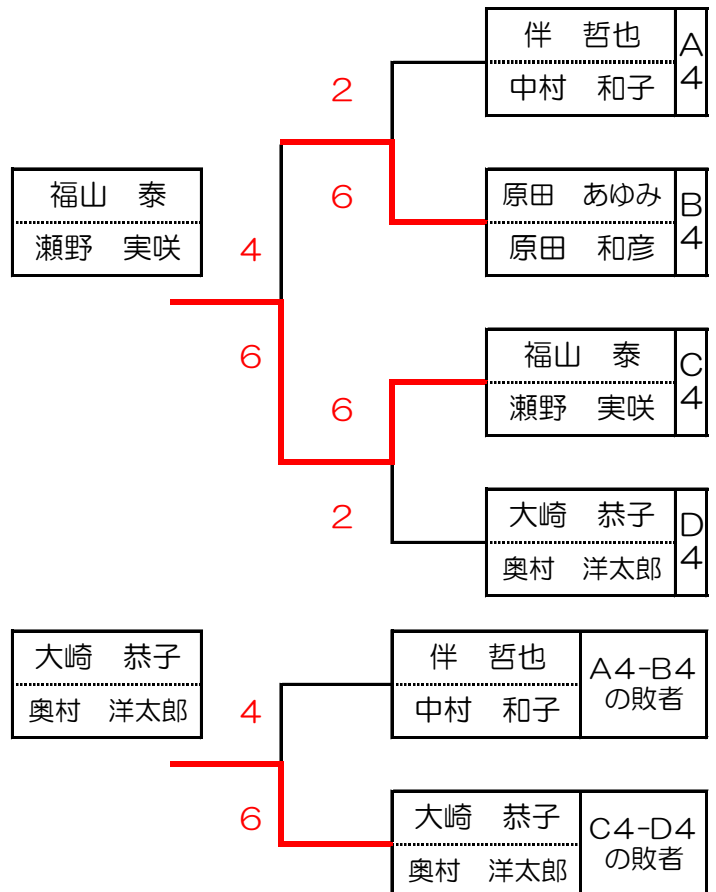

寝屋川公園 初級 ミックス ダブルス 大会

【決勝トーナメント】

1位トーナメント

2位トーナメント

3位トーナメント

4位トーナメント

寝屋川公園 初級 ミックス ダブルス 大会 【予選リーグ】

A リーグ		松下 大輔	塚本 国博	伴 哲也	島本 史	順位
		倉内 咲	村上 祐佳	中村 和子	西 健一	
1	松下 大輔	/	○	○	/	1位
	倉内 咲		6 - 3	6 - 0		
2	塚本 国博	×	/	○	/	3位
	村上 祐佳	3 - 6		6 - 5		
3	伴 哲也	×	/	×	/	4位
	中村 和子	0 - 6		1 - 6		
4	島本 史	/	×	○	/	2位
	西 健一		5 - 6	6 - 1		

B リーグ		和田 晴子	原田 あゆみ	楠 容子	松本 容子	順位
		北村 一樹	原田 和彦	世羅 義憲	川嶋 徹也	
5	和田 晴子	/	○	×	/	2位
	北村 一樹		6 - 1	3 - 6		
6	原田 あゆみ	×	/	/	×	4位
	原田 和彦	1 - 6			2 - 6	
7	楠 容子	○	/	/	○	1位
	世羅 義憲	6 - 3			6 - 0	
8	松本 容子	/	○	×	/	3位
	川嶋 徹也		6 - 2	0 - 6		

D リーグ		大崎 恭子	古原 由香	中嶋 涼子	長滝 景太	順位
		奥村 洋太郎	山口 雅博	藤田 教幸	竹中 千映子	
13	大崎 恭子	/	×	×	/	4位
	奥村 洋太郎		0 - 6	0 - 6		
14	古原 由香	○	/	/	×	2位
	山口 雅博	6 - 0			4 - 6	
15	中嶋 涼子	○	/	/	×	3位
	藤田 教幸	6 - 0			1 - 6	
16	長滝 景太	/	○	○	/	1位
	竹中 千映子		6 - 4	6 - 1		