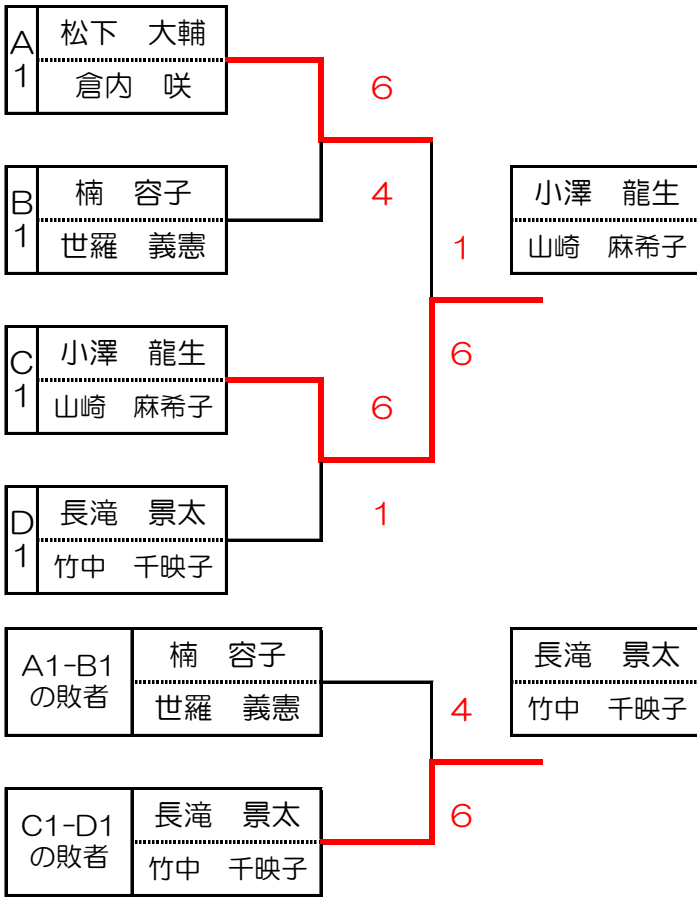

寝屋川公園 初級 ミックス ダブルス 大会

【決勝トーナメント】

1位トーナメント

2位トーナメント

3位トーナメント

4位トーナメント

寝屋川公園 初級 ミックス ダブルス 大会 【予選リーグ】

A リーグ		松下 大輔	塚本 国博	伴 哲也	島本 史	順位
		倉内 咲	村上 祐佳	中村 和子	西 健一	
1	松下 大輔	/	○	○	/	1位
	倉内 咲		6 - 3	6 - 0		
2	塚本 国博	×	/	○	/	3位
	村上 祐佳	3 - 6		6 - 5		
3	伴 哲也	×	/	×	/	4位
	中村 和子	0 - 6		1 - 6		
4	島本 史	/	×	○	/	2位
	西 健一		5 - 6	6 - 1		

B リーグ		和田 晴子	原田 あゆみ	楠 容子	松本 容子	順位
		北村 一樹	原田 和彦	世羅 義憲	川嶋 徹也	
5	和田 晴子	/	○	×	/	2位
	北村 一樹		6 - 1	3 - 6		
6	原田 あゆみ	×	/	/	×	4位
	原田 和彦	1 - 6			2 - 6	
7	楠 容子	○	/	/	○	1位
	世羅 義憲	6 - 3			6 - 0	
8	松本 容子	/	○	×	/	3位
	川嶋 徹也		6 - 2	0 - 6		

D リーグ		大崎 恭子	古原 由香	中嶋 涼子	長滝 景太	順位
		奥村 洋太郎	山口 雅博	藤田 教幸	竹中 千映子	
13	大崎 恭子	/	×	×	/	4位
	奥村 洋太郎		0 - 6	0 - 6		
14	古原 由香	○	/	/	×	2位
	山口 雅博	6 - 0			4 - 6	
15	中嶋 涼子	○	/	/	×	3位
	藤田 教幸	6 - 0			1 - 6	
16	長滝 景太	/	○	○	/	1位
	竹中 千映子		6 - 4	6 - 1		