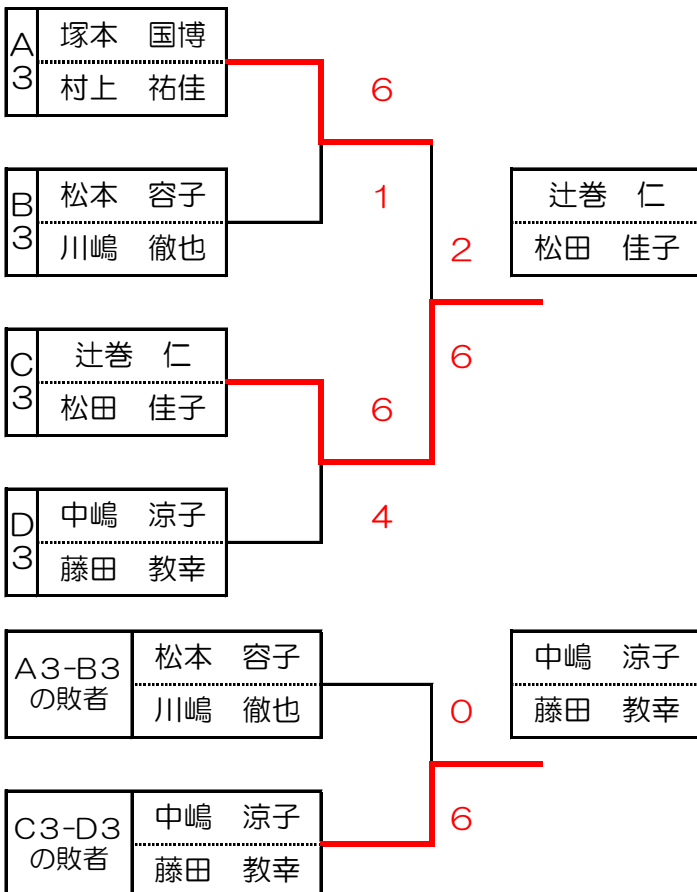

寝屋川公園 初級 ミックス ダブルス 大会

【決勝トーナメント】

1位トーナメント

2位トーナメント

3位トーナメント

4位トーナメント

寝屋川公園 初級 ミックス ダブルス 大会 【予選リーグ】

A リーグ		松下 大輔	塚本 国博	伴 哲也	島本 史	順位
		倉内 咲	村上 祐佳	中村 和子	西 健一	
1	松下 大輔	/	○	○	/	1位
	倉内 咲		6 - 3	6 - 0		
2	塚本 国博	×	/	○	/	3位
	村上 祐佳	3 - 6		6 - 5		
3	伴 哲也	×	/	×	/	4位
	中村 和子	0 - 6		1 - 6		
4	島本 史	/	×	○	/	2位
	西 健一		5 - 6	6 - 1		

B リーグ		和田 晴子	原田 あゆみ	楠 容子	松本 容子	順位
		北村 一樹	原田 和彦	世羅 義憲	川嶋 徹也	
5	和田 晴子	/	○	×	/	2位
	北村 一樹		6 - 1	3 - 6		
6	原田 あゆみ	×	/	/	×	4位
	原田 和彦	1 - 6			2 - 6	
7	楠 容子	○	/	/	○	1位
	世羅 義憲	6 - 3			6 - 0	
8	松本 容子	/	○	×	/	3位
	川嶋 徹也		6 - 2	0 - 6		

D リーグ		大崎 恭子	古原 由香	中嶋 涼子	長滝 景太	順位
		奥村 洋太郎	山口 雅博	藤田 教幸	竹中 千映子	
13	大崎 恭子	/	×	×	/	4位
	奥村 洋太郎		0 - 6	0 - 6		
14	古原 由香	○	/	/	×	2位
	山口 雅博	6 - 0			4 - 6	
15	中嶋 涼子	○	/	/	×	3位
	藤田 教幸	6 - 0			1 - 6	
16	長滝 景太	/	○	○	/	1位
	竹中 千映子		6 - 4	6 - 1		