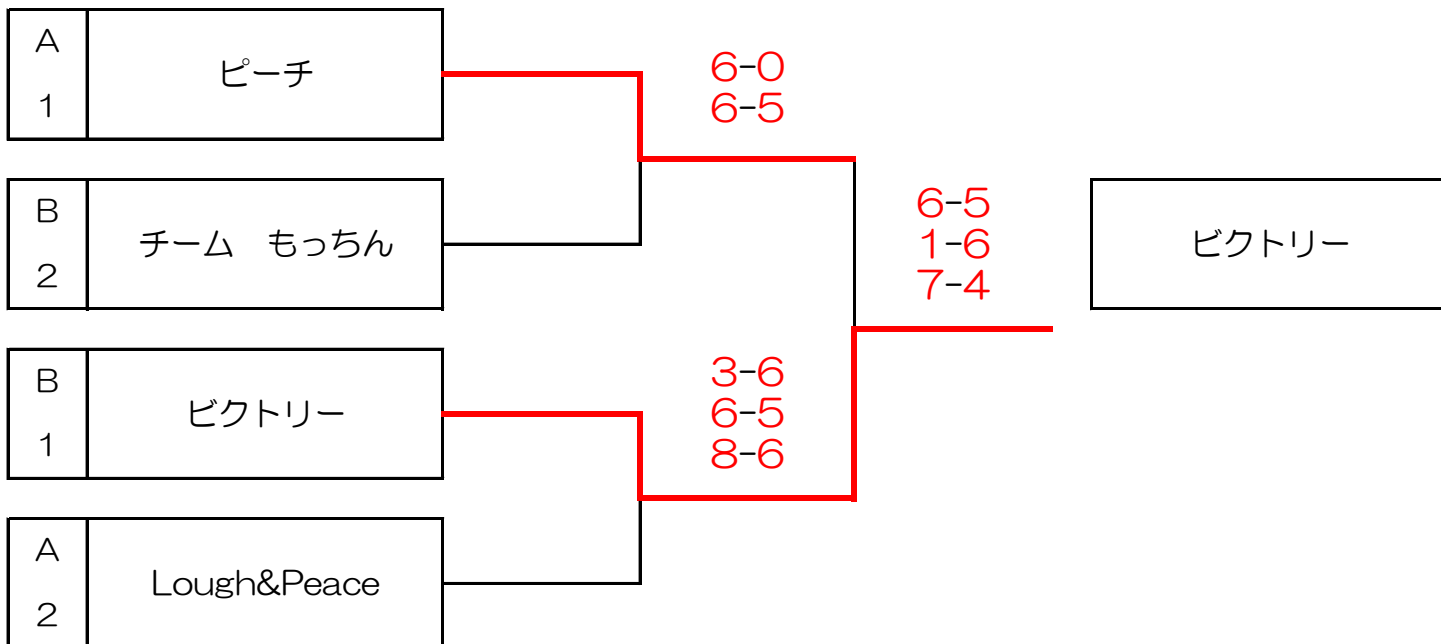

初級ミックス4人団体戦

in 嬉野台生涯教育センター

決勝トーナメント