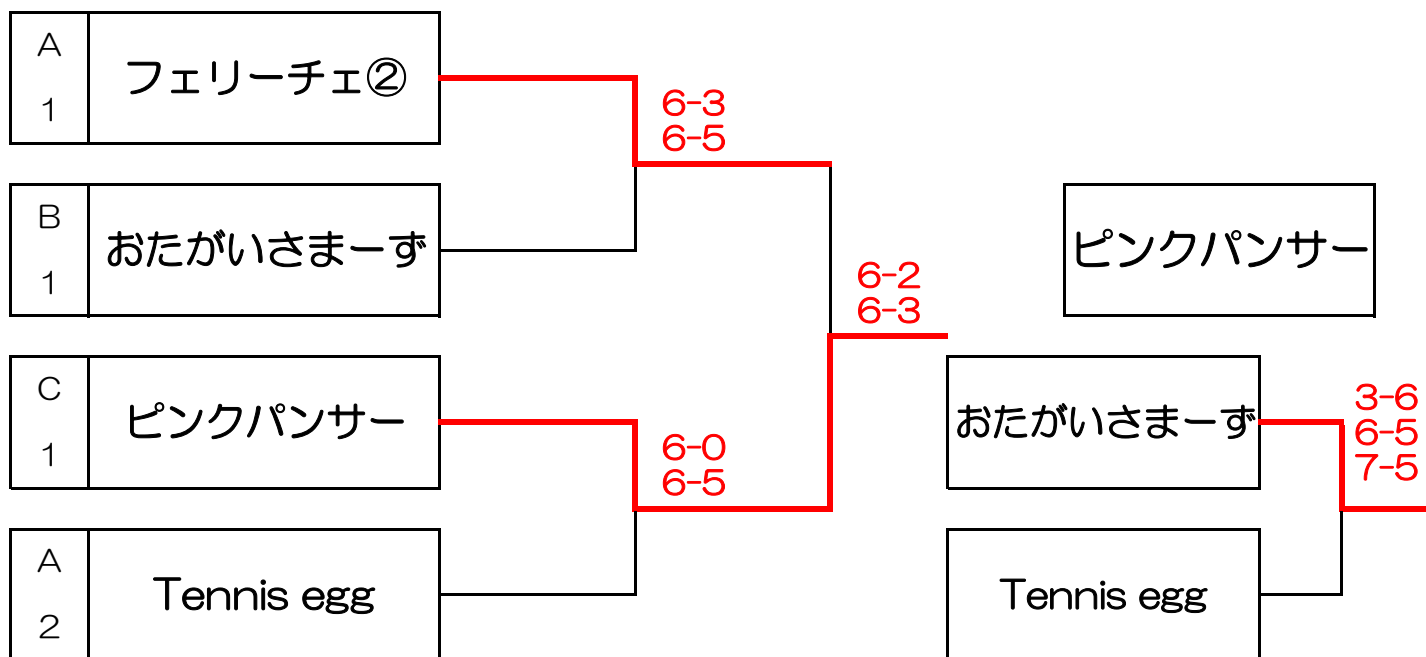

予選 A リーグ		フェリーチェ②	Tennis egg	てにっしゅ	トリコ ロール	順位
1	フェリー チェ②		6 - 0 6 - 5 -	6 - 3 6 - 3 -		1位
2	Tennis egg	0 - 6 5 - 6 -			6 - 3 2 - 6 7 - 3	2位
3	てにっしゅ	3 - 6 3 - 6 -			2 - 6 6 - 5 5 - 7	4位
4	トリコ ロール		3 - 6 6 - 2 3 - 7	6 - 2 5 - 6 7 - 5		3位

予選 B リーグ		Team Sucre	おたがい さまーず	TRUSSARDI	順位
5	Team Sucre		4 - 6 1 - 6 -	1 - 6 3 - 6 -	3位
6	おたがい さまーず	6 - 4 6 - 1 -		6 - 3 4 - 6 7 - 0	1位
7	TRUSS ARDI	6 - 1 6 - 3 -	3 - 6 6 - 4 0 - 7		2位

予選 C リーグ		フェリーチェ①	ピンクパンサー	FMF	順位
8	フェリー チェ①		2 - 6 2 - 6 -	6 - 4 5 - 6 1 - 7	3位
9	ピンク パンサー	6 - 2 6 - 2 -		6 - 4 6 - 1 -	1位
10	FMF	4 - 6 6 - 5 7 - 1	4 - 6 1 - 6 -		2位

★ 4人のリーグ戦は、対戦しない相手がありますので、お間違えの無いように注意してください。

★ 団体の勝敗が同率の場合⇒個人の勝敗数⇒得失セット⇒得失ゲーム数で順位を決定する。

さらに同数となれば、直接対決の成績。対戦していない場合は、タイブレークマッチを行う。

DE級女子ダブルス4人団体戦【寝屋川公園】

決勝トーナメント

2位リーグ		トリコロール	TRUSSARDI	FMF	順位
A-3	トリコロール		6 - 2 6 - 1 -	5 - 6 6 - 3 7 - 5	1位
B-2	TRUSSARDI	2 - 6 1 - 6 -		0 - 6 6 - 2 3 - 7	3位
C-2	FMF	6 - 5 3 - 6 5 - 7	6 - 0 2 - 6 7 - 3		2位