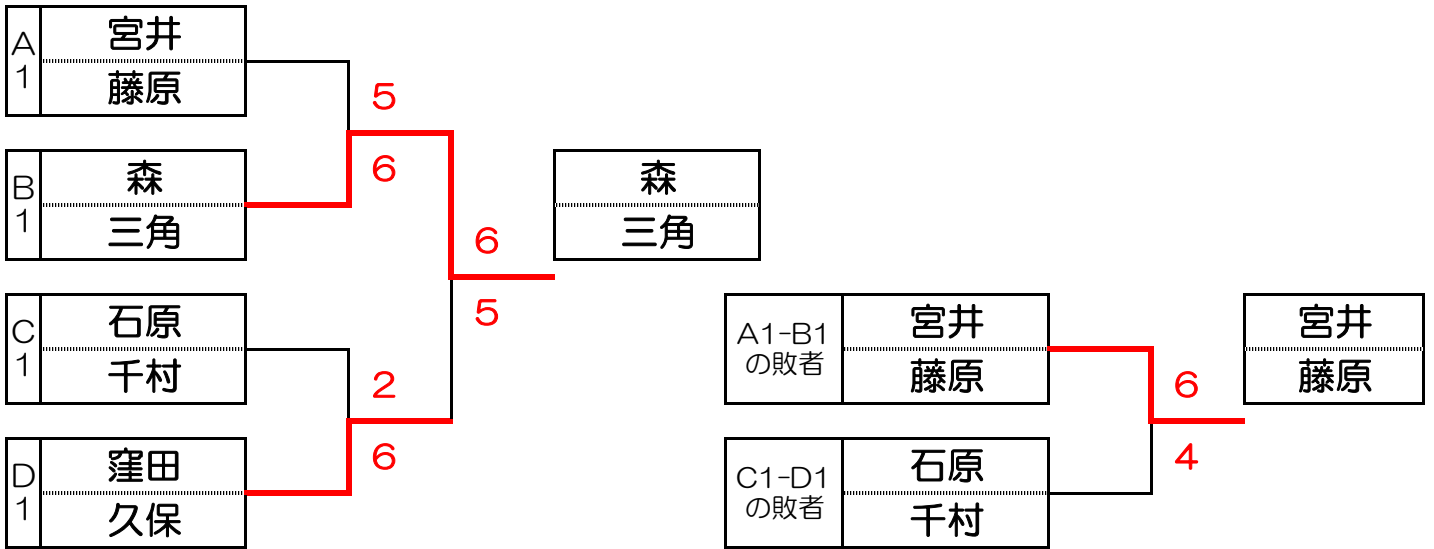

寝屋川公園 DE級女子ダブルス大会

Aリーグ		宮井 藤原	山崎 中谷	宮島 大西	順位
1	宮井 藤原		○ 6 - 0	○ 6 - 1	1位
2	山崎 中谷	× 0 - 6		× 3 - 6	3位
3	宮嶋 大西	× 1 - 6	○ 6 - 3		2位

Bリーグ		池田 高藤	森 三角	渡邊 土井	順位
4	池田 高藤		× 3 - 6	○ 6 - 2	2位
5	森 三角	○ 6 - 3		○ 6 - 2	1位
6	渡邊 土井	× 2 - 6	× 2 - 6		3位

Cリーグ		山口 上尾	宮本 松本	石原 千村	順位
7	山口 上尾		× 4 - 6	× 2 - 6	3位
8	宮本 松本	○ 6 - 4		× 2 - 6	2位
9	石原 千村	○ 6 - 2	○ 6 - 2		1位

Dリーグ		山川 金谷	西野 北口	窪田 久保	順位
10	山川 金谷		× 2 - 6	× 5 - 6	3位
11	西野 北口	○ 6 - 2		× 3 - 6	2位
12	窪田 久保	○ 6 - 5	○ 6 - 3		1位

★ 勝敗が同率の場合、得失ゲーム数で順位を決定する。得失が同数となれば、直接対決の成績で決定する。

1位トーナメント

2位トーナメント

3位トーナメント