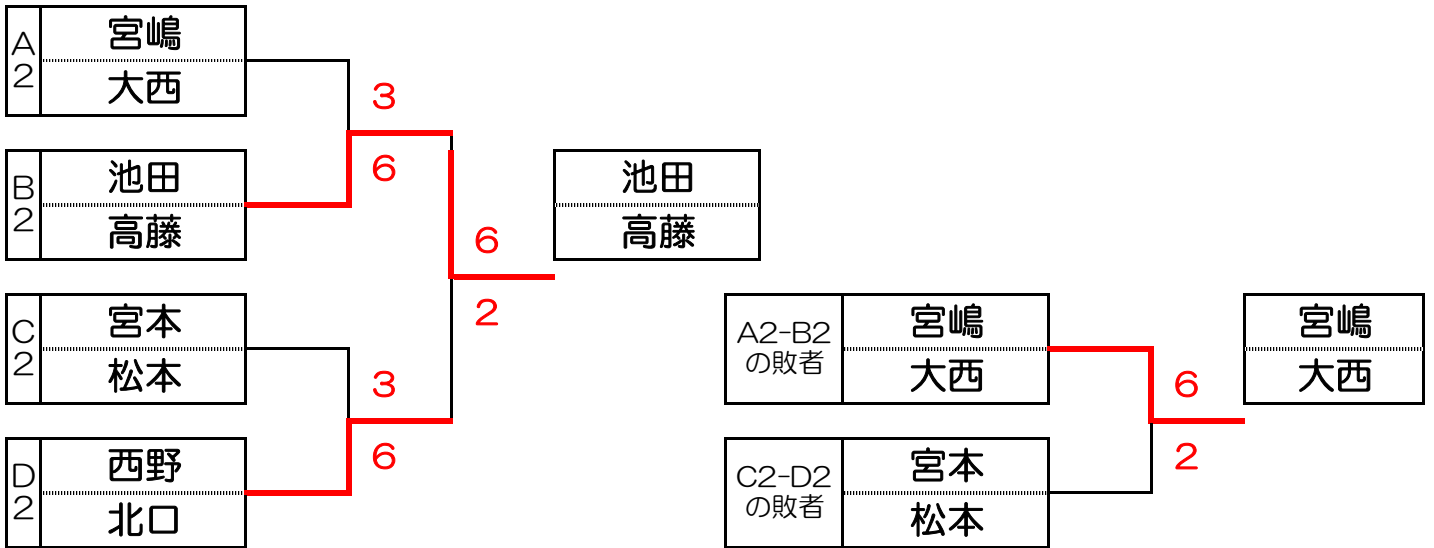

寝屋川公園 DE級女子ダブルス大会

Aリーグ		宮井 藤原	山崎 中谷	宮島 大西	順位
1	宮井 藤原		○ 6 - 0	○ 6 - 1	1位
2	山崎 中谷	× 0 - 6		× 3 - 6	3位
3	宮嶋 大西	× 1 - 6	○ 6 - 3		2位

Bリーグ		池田 高藤	森 三角	渡邊 土井	順位
4	池田 高藤		× 3 - 6	○ 6 - 2	2位
5	森 三角	○ 6 - 3		○ 6 - 2	1位
6	渡邊 土井	× 2 - 6	× 2 - 6		3位

Cリーグ		山口 上尾	宮本 松本	石原 千村	順位
7	山口 上尾		× 4 - 6	× 2 - 6	3位
8	宮本 松本	○ 6 - 4		× 2 - 6	2位
9	石原 千村	○ 6 - 2	○ 6 - 2		1位

Dリーグ		山川 金谷	西野 北口	窪田 久保	順位
10	山川 金谷		× 2 - 6	× 5 - 6	3位
11	西野 北口	○ 6 - 2		× 3 - 6	2位
12	窪田 久保	○ 6 - 5	○ 6 - 3		1位

★ 勝敗が同率の場合、得失ゲーム数で順位を決定する。得失が同数となれば、直接対決の成績で決定する。

1位トーナメント

2位トーナメント

3位トーナメント