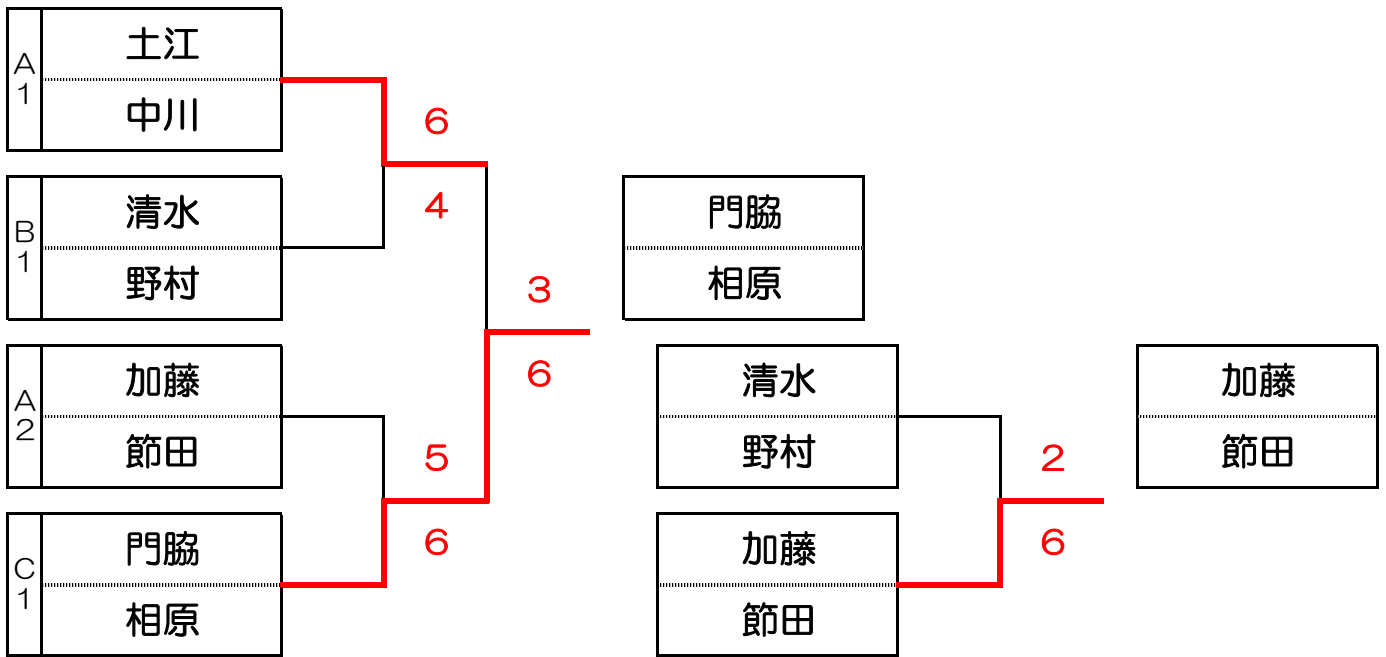

寝屋川公園 CD級女子ダブルス大会 【予選リーグ】

予選Aリーグ		土江 中川	松井 堀井	中井 山崎	加藤 節田	順位
1	土江 中川		○ 6 - 0	○ 6 - 4		1位
2	松井 堀井	× 0 - 6			× 1 - 6	4位
3	中井 山崎	× 4 - 6			× 4 - 6	3位
4	加藤 節田		○ 6 - 1	○ 6 - 4		2位

予選Bリーグ		清水 野村	坂口 川嶋	木村 藤井	順位
5	清水 野村		○ 6 - 4	○ 6 - 5	1位
6	坂口 川嶋	× 4 - 6		× 0 - 6	3位
7	木村 藤井	× 5 - 6	○ 6 - 0		2位

予選Cリーグ		高谷 百合藤	門脇 相原	松瀬 河本	順位
8	高谷 百合藤		× 1 - 6	× 3 - 6	3位
9	門脇 相原	○ 6 - 1		○ 6 - 2	1位
10	松瀬 河本	○ 6 - 3	× 2 - 6		2位

- ★ 4人のリーグ戦は、対戦しない相手がありますので、お間違えの無いように注意してください。
- ★ 勝敗が同率の場合、得失ゲーム数で順位を決定する。 さらに同数となれば、直接対決の成績。対戦していない場合は、タイブレークマッチを行う。