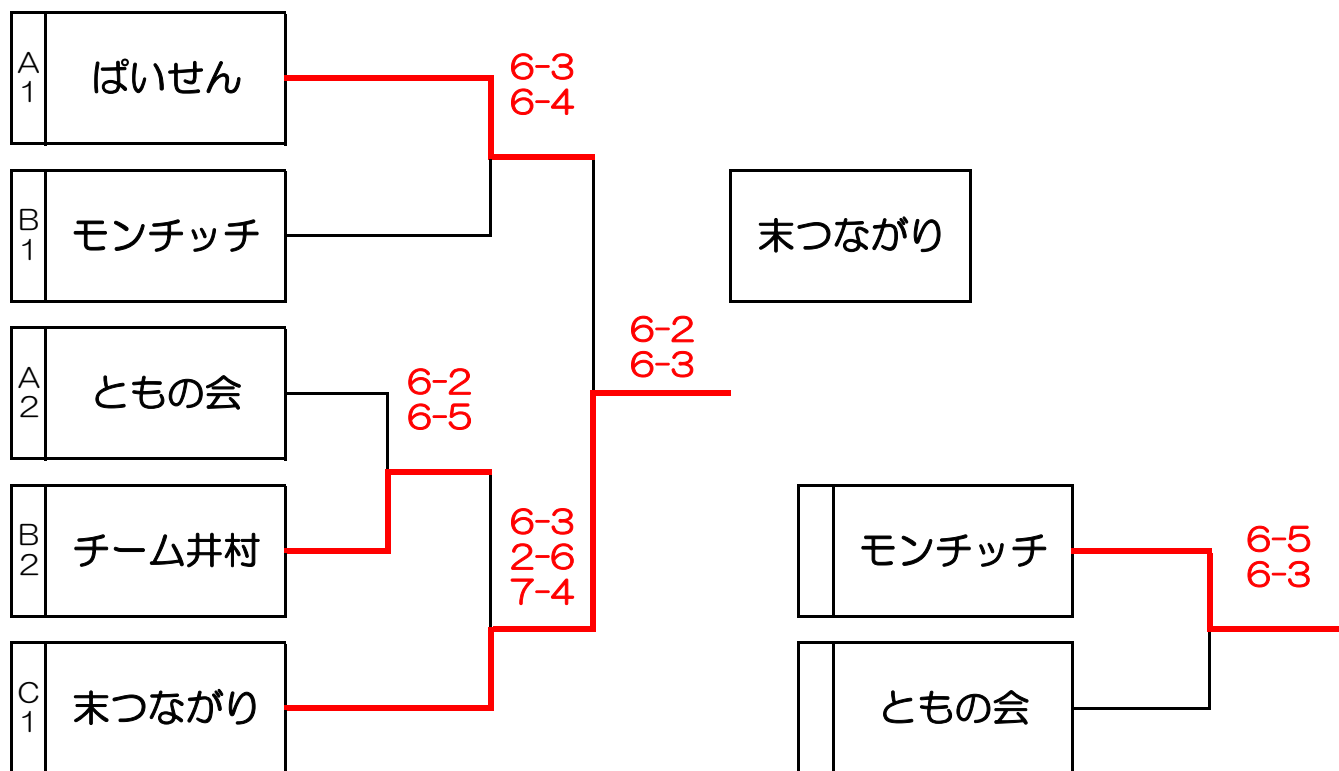

寝屋川公園 初中級ミックス4人団体戦

予選Aリーグ		ALC7%	ともの会	ぱいせん	B-MAG	順位
1	ALC7%		4-6 6-3 2-7	0-6 4-6		3位
2	ともの会	6-4 3-6 7-2			6-0 6-2	2位
3	ぱいせん	6-0 6-4			6-4 6-1	1位
4	B-MAG		0-6 2-6	4-6 1-6		4位

予選Bリーグ		週末 PLAYER	モンチッチ	海鮮丼	チーム井村	順位
5	週末 PLAYER		4-6 5-6	3-6 2-6		4位
6	モンチッチ	6-4 6-5			3-6 6-3 7-6	1位
7	海鮮丼	6-3 6-2			5-6 6-3 5-7	3位
8	チーム井村		6-3 3-6 6-7	6-5 3-6 7-5		2位

予選Cリーグ		未つながり	はじめ まして	B型×O型	順位
9	未つながり		4-6 6-5 7-1	6-2 6-2	1位
10	はじめ まして	6-4 5-6 1-7		6-5 6-1	2位
11	B型×O型	2-6 2-6	5-6 1-6		3位

寝屋川公園 初中級ミックス4人団体戦

2位3位 リーグ		ALC7%	海鮮丼	はじめまして	順位
A3	ALC7%		3-6 3-6	0-6 1-6	3位
B3	海鮮丼	6-3 6-3		3-6 5-6	2位
C2	はじめまして	6-0 6-1	6-3 6-5		1位