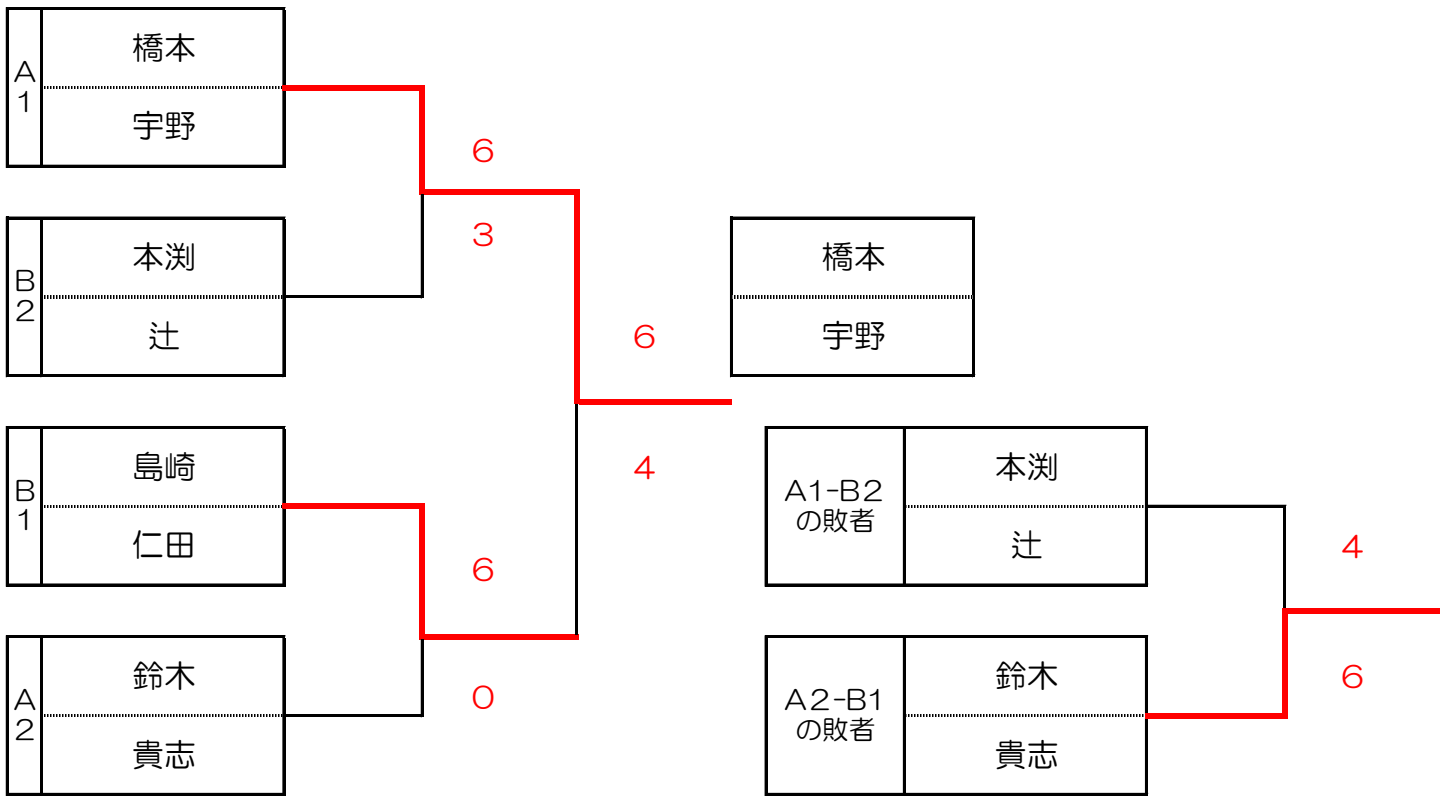

寝屋川公園 CD級女子ダブルストーナメント

予選 A		阿部	橋本	山川	鈴木	順位
		松家	宇野	金谷	貴志	
1	阿部	/	×	○	/	3位
	松家		0 - 6	6 - 3		
2	橋本	○	/	/	○	1位
	宇野	6 - 0			6 - 4	
3	山川	×	/	/	×	4位
	金谷	3 - 6			0 - 6	
4	鈴木	/	×	○	/	2位
	貴志		4 - 6	6 - 0		

予選 B		渡部	本泷	島崎	山上	順位
		尾崎	辻	仁田	池田	
5	渡部	/	×	×	/	4位
	尾崎		2 - 6	2 - 6		
6	本泷	○	/	/	○	2位
	辻	6 - 2			6 - 5	
7	島崎	○	/	/	○	1位
	仁田	6 - 2			6 - 2	
8	山上	/	×	×	/	3位
	池田		5 - 6	2 - 6		

★ 4人のリーグ戦は、対戦しない相手がありますので、お間違えの無いように注意してください。

★ 勝敗が同率の場合、直接対決の成績 ⇒ 得失ゲーム数

⇒ 取得ゲーム率（取得したゲーム数 ÷ プレーした全ゲーム数）

決勝トーナメント

3位・4位トーナメント