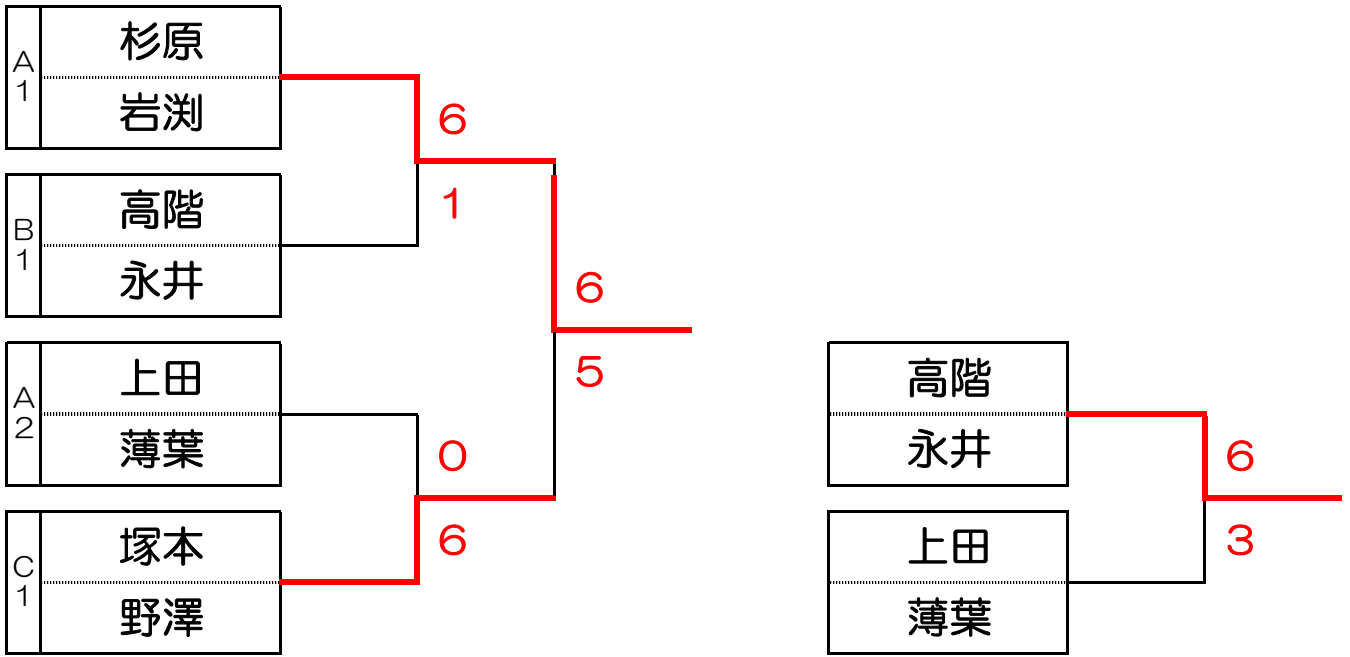

CD級女子ダブルス大会

【予選リーグ】

予選Aリーグ		澤 山内	上田 薄葉	杉原 岩渕	池戸 青山	順位
1	澤 山内		× 4 - 6	× 1 - 6		3位
2	上田 薄葉	○ 6 - 4			○ 6 - 1	2位
3	杉原 岩渕	○ 6 - 1			○ 6 - 0	1位
4	池戸 青山		× 1 - 6	× 0 - 6		4位

予選Bリーグ		永山 城野	高階 永井	前田 馬場	順位
5	永山 城野		× 1 - 6	○ 6 - 0	2位
6	高階 永井	○ 6 - 1		○ 6 - 0	1位
7	前田 馬場	× 0 - 6	× 0 - 6		3位

予選Cリーグ		下野 道願	塚本 野澤	和田 久林	順位
8	下野 道願		× 3 - 6	○ 6 - 3	2位
9	塚本 野澤	○ 6 - 3		○ 6 - 4	1位
10	和田 久林	× 3 - 6	× 4 - 6		3位

★ 4人のリーグ戦は、対戦しない相手がありますので、お間違えの無いように注意してください。

★ 勝敗が同率の場合、直接対決の成績 ⇒ 得失ゲーム数 ⇒ 取得ゲーム率で決める

決勝トーナメント

2位 リーグ		澤 山内	永山 城野	下野 道願	順位
A3	澤 山内		○ 6 - 2	○ 6 - 4	1位
B2	永山 城野	× 2 - 6		× 3 - 6	3位
C2	下野 道願	× 4 - 6	○ 6 - 3		2位

3位 リーグ		池戸 青山	前田 馬場	和田 久林	順位
A4	池戸 青山		○ 6 - 4	× 4 - 6	1位
B3	前田 馬場	× 4 - 6		○ 6 - 4	1位
C3	和田 久林	○ 6 - 4	× 4 - 6		1位