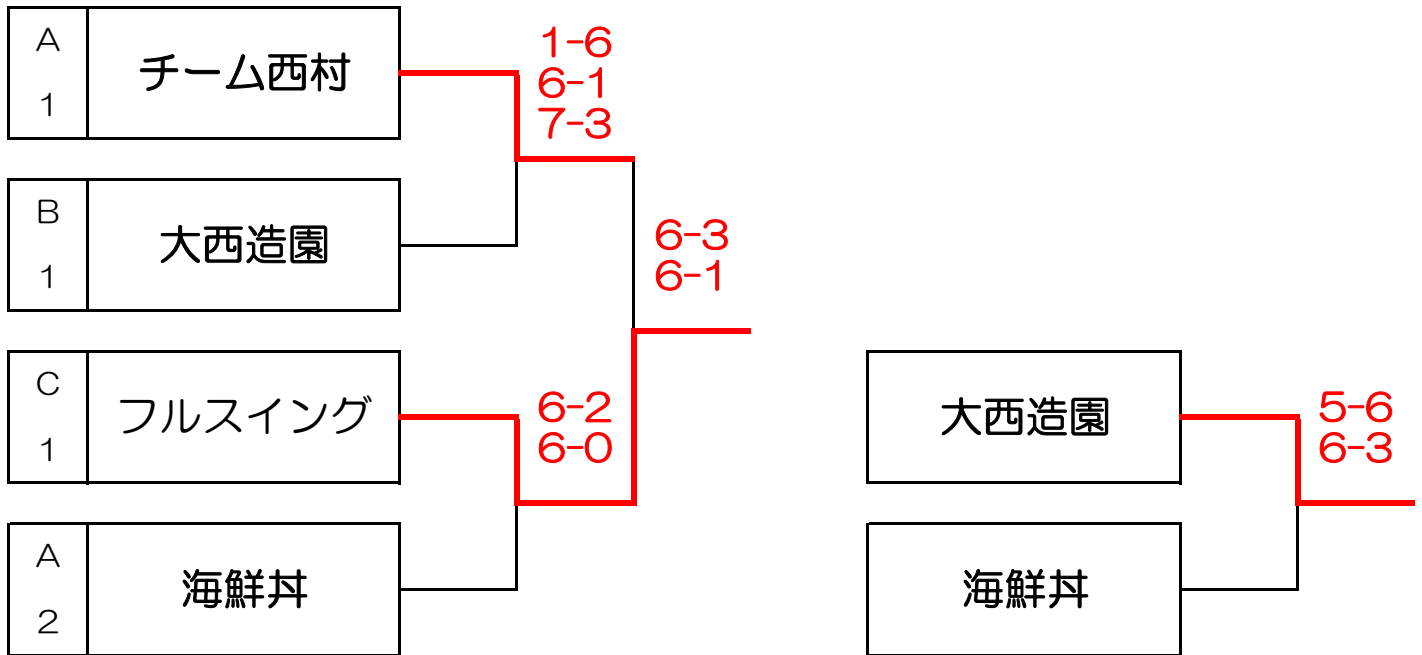

決勝トーナメント

2位リーグ		レインボーTS彩都	肉そば会	たあぼ	順位
A-3	レインボーTS彩都		5 - 6 5 - 6	2 - 6 6 - 4	3位
B-2	肉そば会	6 - 5 6 - 5		6 - 3 6 - 4	1位
C-2	たあぼ	6 - 2 4 - 6	3 - 6 4 - 6		2位

3位リーグ		峰松一派	azuki	チーム滋賀	順位
A-4	峰松一派		6 - 3 6 - 3	3 - 6 6 - 5	2位
B-3	azuki	3 - 6 3 - 6		1 - 6 4 - 6	3位
C-3	チーム滋賀	6 - 3 5 - 6	6 - 1 6 - 4		1位