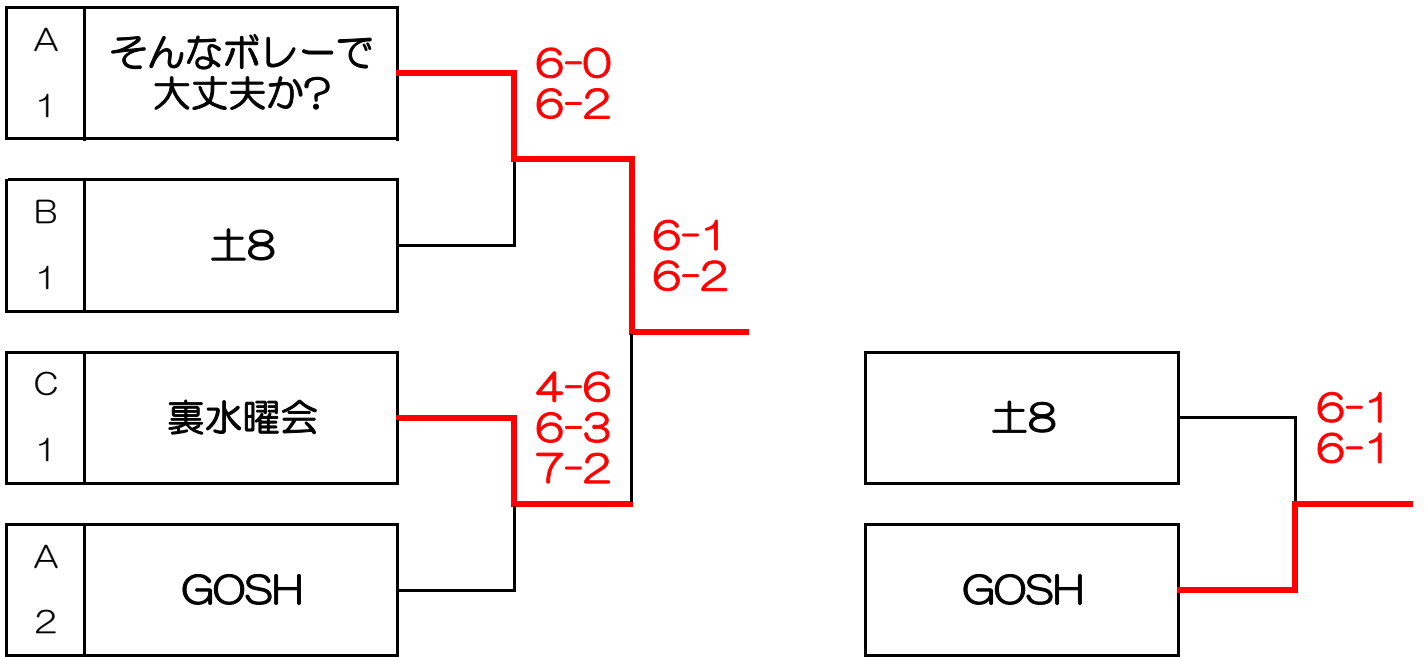

予選 A リーグ		下級選手	阿部シティ ボーイズ	GOSH	そんなボレー で大丈夫か?	順位
1	下級選手		5 - 6 3 - 6	1 - 6 0 - 6		4位
2	阿部シティ ボーイズ	6 - 5 6 - 3			2 - 6 0 - 6	3位
3	GOSH	6 - 1 6 - 0			1 - 6 1 - 6	2位
4	そんなボ レーで大丈 夫か?		6 - 2 6 - 0	6 - 1 6 - 1		1位

予選 B リーグ		メガマニアB	タルタルチキン	±8	順位
5	メガマニア B		3 - 6 6 - 4 5 - 7	5 - 6 4 - 6	3位
6	タルタルチ キン	6 - 3 4 - 6 7 - 5		6 - 0 3 - 6 0 - 7	2位
7	±8	6 - 5 6 - 4	0 - 6 6 - 3 7 - 0		1位

予選 C リーグ		レモンサ ワーズ	裏水曜会	じゅう	順位
8	レモンサ ワーズ		4 - 6 1 - 6	4 - 6 2 - 6	3位
9	裏水曜会	6 - 4 6 - 1 -		0 - 6 6 - 2 7 - 3	1位
10	じゅう	6 - 4 6 - 2	6 - 0 2 - 6 3 - 7		2位

決勝トーナメント

2位リーグ		阿部シティボーイズ	タルタルチキン	じゅう	順位
A-3	阿部シティボーイズ		×	×	3位
B-2	タルタルチキン	○		6-0 6-0 2-6 3-6 5-7	2位
C-2	じゅう	○	0-6 0-6 6-2 6-3 7-5		1位

3位リーグ		下級選手	メガマニアB	レモンサワーズ	順位
A-4	下級選手		2 - 6 6 - 4 7 - 5	6 - 3 6 - 4	1位
B-3	メガマニアB	6 - 2 4 - 6 5 - 7		6 - 5 6 - 0	2位
C-3	レモンサワーズ	3 - 6 4 - 6	5 - 6 0 - 6		3位