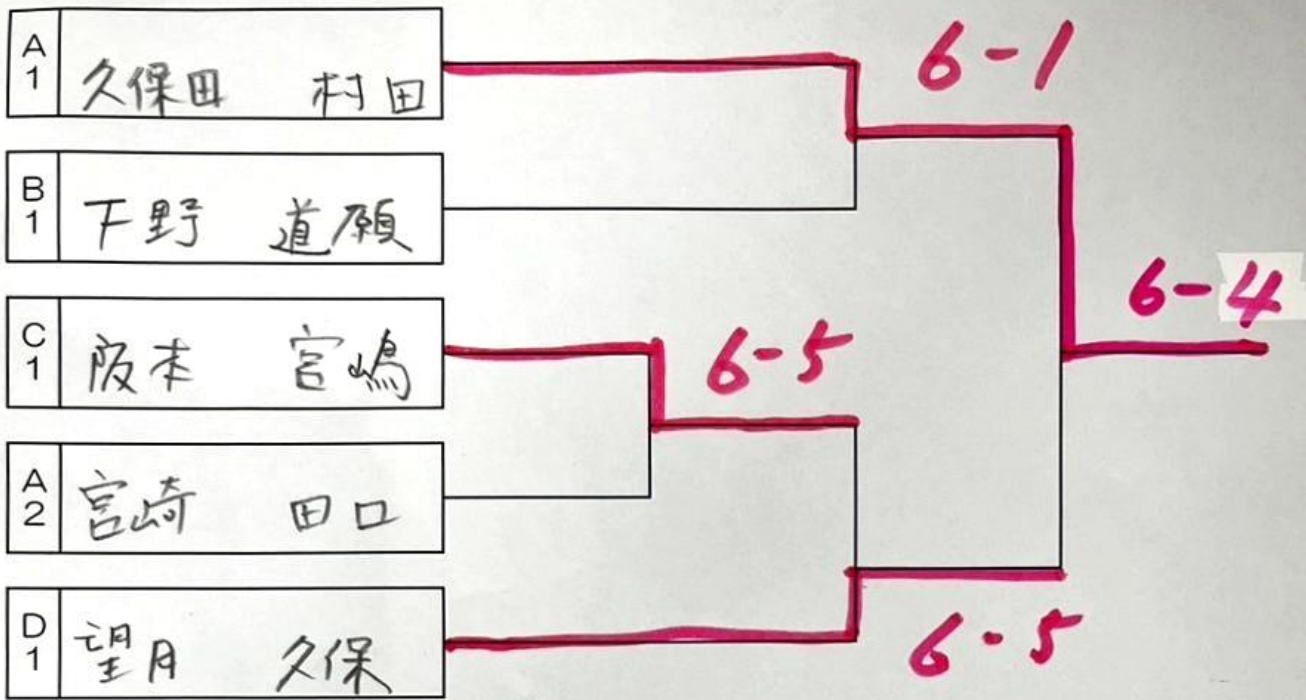

【 FILADE級女子ダブルス 】 in 四條畷

2024年9月30日(月)

Aリーグ					順位
1	水戸 吉川		X 2-6	X 5-6	4
2	宮崎 田口	0 6-2		X 3-6	2
3	藤田 増田	0 6-5		X 2-6	3
4	久保田 村田		0 6-3	0 6-2	1

Cリーグ					順位
8	馬場 前田		X 5-6	X 2-6	3
9	篠崎 福田	0 6-5		X 2-6	2
10	阪本 宮嶋	0 6-2	0 6-2		1

Bリーグ					順位
5	北村 堀江		X 2-6	X 3-6	3
6	下野 道願	0 6-2		0 6-0	1
7	成田 山道	0 6-3	X 0-6		2

Dリーグ					順位
11	松本 河口		0 6-1	X 4-6	2
12	山本 平岡	X 1-6		X 4-6	3
13	望月 久保	0 6-4	0 6-4		1

決勝・順位別トーナメント

2位トーナメント

3位トーナメント